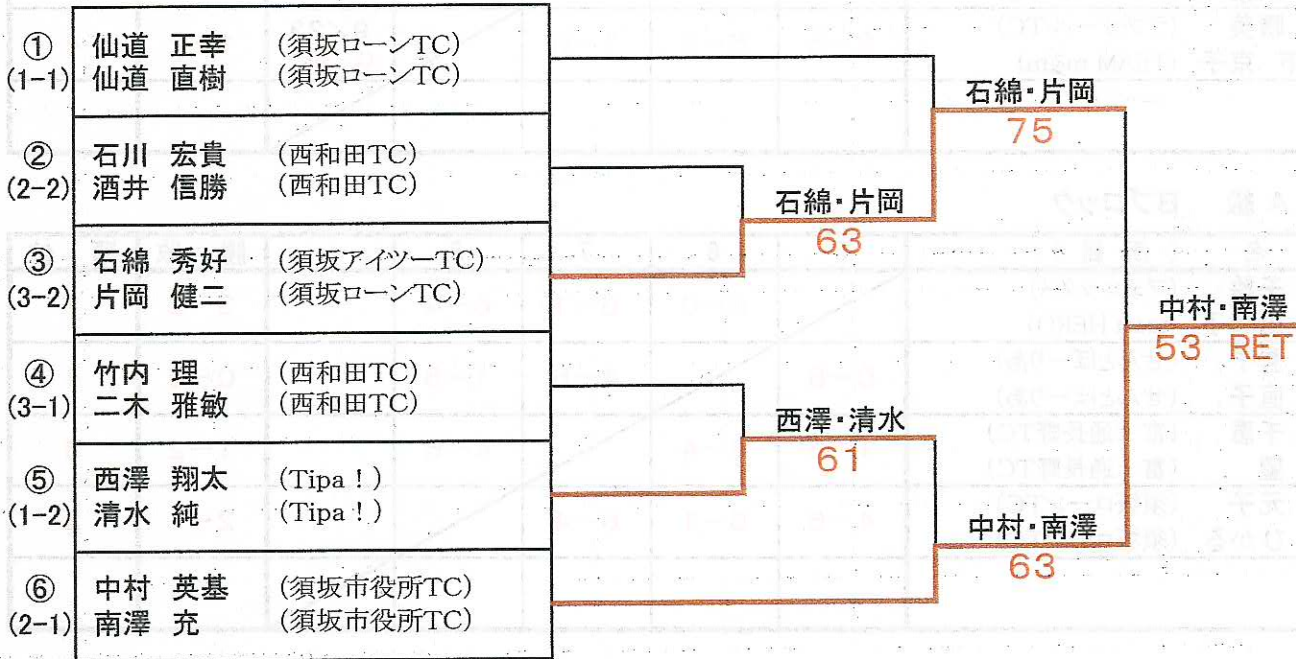

決勝トーナメント

男子 A 級